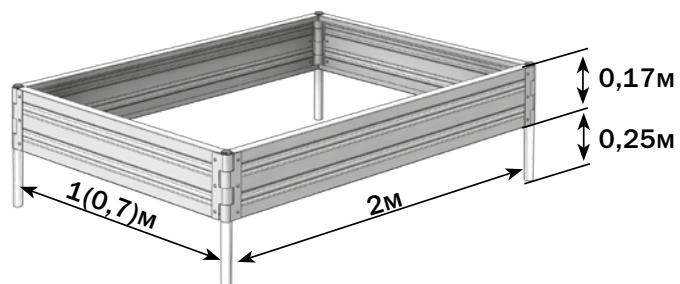

Высота установленной грядки 17 см от уровня грунта. Оси заглубляются в грунт на 25 см. После размещения собранного бордюра на грунте равномерно заглубите оси, не допуская перекосов.

БАЗА