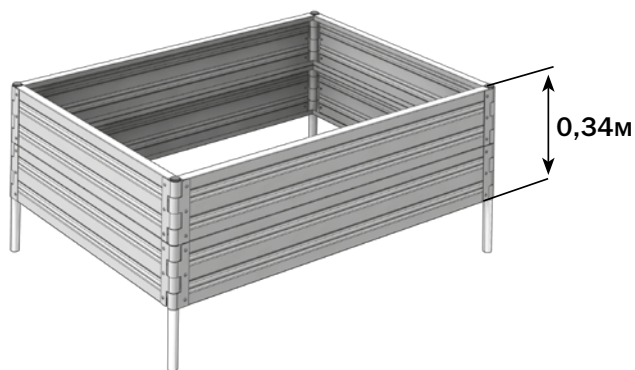

Доборные элементы позволяют нарастить грядку в длину и в высоту, а также сформировать произвольный контур ограждения с наращиванием высоты.