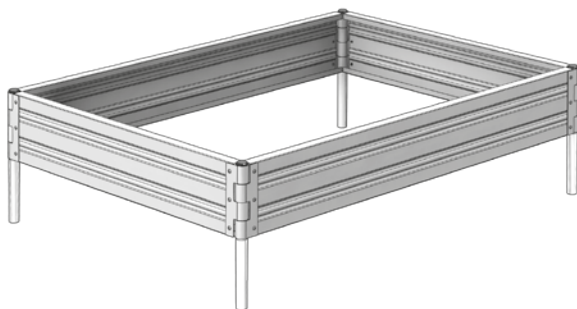

Технический паспорт

стр.2-4

Инструкция по сборке

стр.5-7

RU