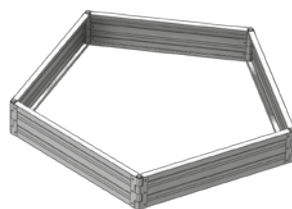

Доска длинная 2м	х 2
Доска короткая 1(0,7)м	х 4
Ось длинная	х 6
Заглушка	х 6

Доска короткая 1(0,7)м	х 4
Ось длинная	х 5
Заглушка	х 5